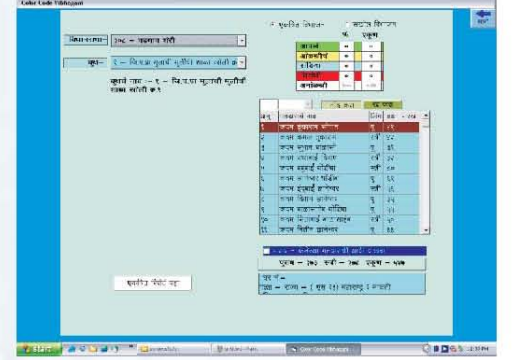

ह्या सॉफ्टवेअरमधुन मतदार यादीची वेगवेगळ्या १३ प्रकारानी विभागणी करणे शक्य आहे

सुविधा मध्ये आपले क्षेत्र म्हणजेच विधानसभेच्या नकाशावरून सर्वेक्षण तसेच मतदार शोधणे, झालेले मतदान, तसेच या सर्वांचा निष्कर्ष म्हणजे आपला एक्झिट पोल ग्राफ पाहता येतो.

संपूर्ण विधानसभेतून किंवा कोणत्याही ठराविक यादी भागातून हवा तो मतदार शोधणे सहजगत्या शक्य. संपूर्ण नाव न टाईप करता केवळ नावातील अथवा आडनावातील पहिले अक्षर टाईप करुन नंतर \* टाईप केलेस नाव अत्यंत कमी वेळेत शोधता येते.

विधानसभा क्षेत्रातील किंवा यादी भागातील मतदारांची वयानुसार यादी एकूण संख्येसह , तसेच स्त्री, पुरुष एकूण संख्येसह पाहता येते.

बुथवरील कार्यकर्त्याची यादी तसेच बुथची मतदार  
यादी नकाशावरून त्वरीत पाहता येते.

निवडणुकीचे विभागवार नियोजन करण्याकरीता  
व प्रचाराचा आराखडा ठरविण्याकरिता  
नकाशावरतीच कार्यकर्ता, मतदार विभाजन तसेच  
बुथनिहाय आपल्या प्रभावाचे मार्किंग करता येते.