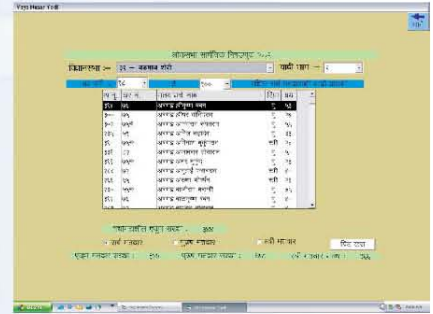

ह्या सॉफ्टवेअरमधुन मतदार यादीची वेगवेगळ्या १३ प्रकारानी विभागणी करणे शक्य आहे

सुविधा मध्ये आपले क्षेत्र म्हणजेच विधानसभेच्या नकाशावरून सर्वेक्षण तसेच मतदार शोधणे, झालेले मतदान, तसेच या सर्वांचा निष्कर्ष म्हणजे आपला एक्झिट पोल ग्राफ पाहता येतो.

संपूर्ण विधानसभेतून किंवा कोणत्याही ठराविक यादी भागातून हवा तो मतदार शोधणे सहजगत्या शक्य. संपूर्ण नाव न टाईप करता केवळ नावातील अथवा आडनावातील पहिले अक्षर टाईप करुन नंतर \* टाईप केलेस नाव अत्यंत कमी वेळेत शोधता येते.

विधानसभा क्षेत्रातील किंवा यादी भागातील मतदारांची वयानुसार यादी एकूण संख्येसह , तसेच स्त्री, पुरुष एकूण संख्येसह पाहता येते.

बुथवरील कार्यकर्त्याची यादी तसेच बुथची मतदार  
यादी नकाशावरून त्वरीत पाहता येते.

निवडणुकीचे विभागवार नियोजन करण्याकरीता  
व प्रचाराचा आराखडा ठरविण्याकरिता  
नकाशावरतीच कार्यकर्ता, मतदार विभाजन तसेच  
बुथनिहाय आपल्या प्रभावाचे मार्किंग करता येते.