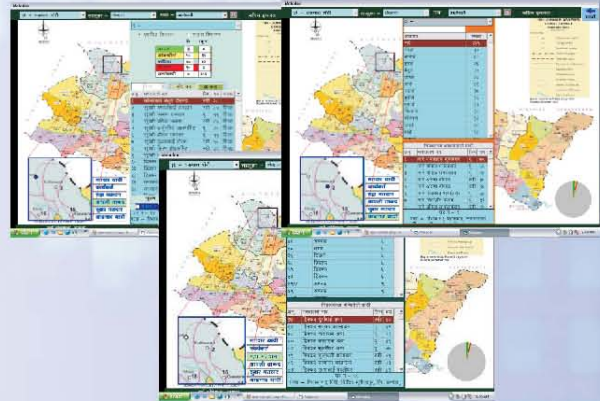

ह्या सॉफ्टवेअरमधुन मतदार यादीची वेगवेगळ्या १३ प्रकारानी विभागणी करणे शक्य आहे

सुविधा मध्ये आपले क्षेत्र म्हणजेच विधानसभेच्या नकाशावरून सर्वेक्षण तसेच मतदार शोधणे, झालेले मतदान, तसेच या सर्वांचा निष्कर्ष म्हणजे आपला एक्झिट पोल ग्राफ पाहता येतो.

### तयार यादी

- १) अल्फाबेटीकल यादी
- २) आडनावांनुसार यादी
- ३) घरनंबरनुसार यादी
- ४) पत्त्यानुसार यादी
- ५) गड्डा मतदान यादी
- ६) दुबार मतदार यादी
- ७) वयानुसार यादी

### नियोजनानंतरच्या यादया

- ८) कार्यकर्त्यानुसार यादी
- ९) संघटना यादी
- १०) गांव तालुकानुसार संघटना यादी
- ११) जातीनुसार यादी
- १२) मृत मतदार यादी
- १३) बदललेल्या पत्त्यानुसार यादी

विधानसभा नकाशा.  
आपले क्षेत्र पूर्ण विधानसभा ग्राफसह.

बुथवरील कार्यकर्त्याची यादी तसेच बुथची मतदार  
यादी नकाशावरून त्वरीत पाहता येते.

निवडणुकीचे विभागवार नियोजन करण्याकरीता  
व प्रचाराचा आराखडा ठरविण्याकरिता  
नकाशावरतीच कार्यकर्ता, मतदार विभाजन तसेच  
बुथनिहाय आपल्या प्रभावाचे मार्किंग करता येते.