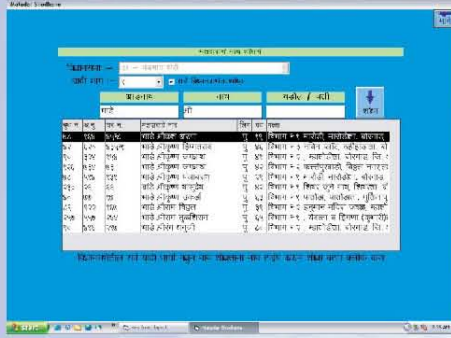

ह्या सॉफ्टवेअरमधुन मतदार यादीची वेगवेगळ्या १३ प्रकारानी विभागणी करणे शक्य आहे

सुविधा मध्ये आपले क्षेत्र म्हणजेच विधानसभेच्या नकाशावरून सर्वेक्षण तसेच मतदार शोधणे, झालेले मतदान, तसेच या सर्वांचा निष्कर्ष म्हणजे आपला एक्झिट पोल ग्राफ पाहता येतो.

संपूर्ण विधानसभेतून किंवा कोणत्याही ठराविक यादी भागातून हवा तो मतदार शोधणे सहजगत्या शक्य. संपूर्ण नाव न टाईप करता केवळ नावातील अथवा आडनावातील पहिले अक्षर टाईप करुन नंतर \* टाईप केलेस नाव अत्यंत कमी वेळेत शोधता येते.

विधानसभा क्षेत्रातील किंवा यादी भागातील मतदारांची वयानुसार यादी एकूण संख्येसह , तसेच स्त्री, पुरुष एकूण संख्येसह पाहता येते.

बुथवरील कार्यकर्त्याची यादी तसेच बुथची मतदार  
यादी नकाशावरून त्वरीत पाहता येते.

निवडणुकीचे विभागवार नियोजन करण्याकरीता  
व प्रचाराचा आराखडा ठरविण्याकरिता  
नकाशावरतीच कार्यकर्ता, मतदार विभाजन तसेच  
बुथनिहाय आपल्या प्रभावाचे मार्किंग करता येते.