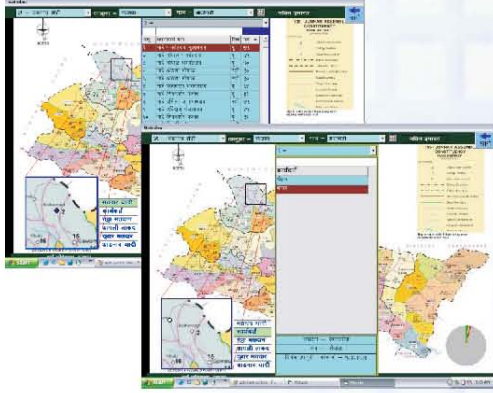

ह्या सॉफ्टवेअरमधुन मतदार यादीची वेगवेगळ्या १३ प्रकारानी विभागणी करणे शक्य आहे

सुविधा मध्ये आपले क्षेत्र म्हणजेच विधानसभेच्या नकाशावरून सर्वेक्षण तसेच मतदार शोधणे, झालेले मतदान, तसेच या सर्वांचा निष्कर्ष म्हणजे आपला एक्झिट पोल ग्राफ पाहता येतो.

विधानसभा क्षेत्रातील किंवा यादी भागातील मतदारांची वयानुसार यादी एकूण संख्येसह , तसेच स्त्री, पुरुष एकूण संख्येसह पाहता येते.

### तयार यादी

- १) अल्फाबेटीकल यादी
- २) आडनावांनुसार यादी
- ३) घरनंबरनुसार यादी
- ४) पत्त्यानुसार यादी
- ५) गड्डा मतदान यादी
- ६) दुबार मतदार यादी
- ७) वयानुसार यादी

### नियोजनानंतरच्या यादया

- ८) कार्यकर्त्यानुसार यादी
- ९) संघटना यादी
- १०) गांव तालुकानुसार संघटना यादी
- ११) जातीनुसार यादी
- १२) मृत मतदार यादी
- १३) बदललेल्या पत्त्यानुसार यादी

विधानसभा नकाशा.  
आपले क्षेत्र पूर्ण विधानसभा ग्राफसह.