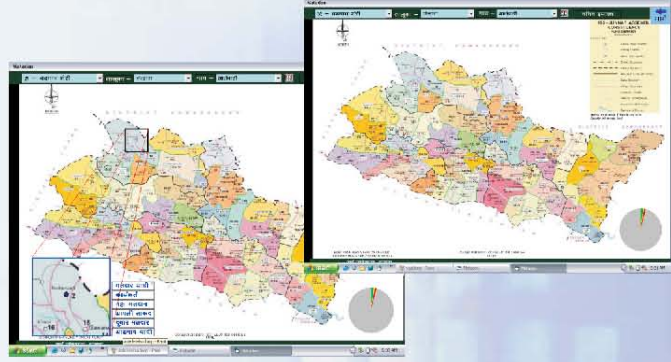

ह्या सॉफ्टवेअरमधुन मतदार यादीची वेगवेगळ्या १३ प्रकारानी विभागणी करणे शक्य आहे

सुविधा मध्ये आपले क्षेत्र म्हणजेच विधानसभेच्या नकाशावरून सर्वेक्षण तसेच मतदार शोधणे, झालेले मतदान, तसेच या सर्वांचा निष्कर्ष म्हणजे आपला एक्झिट पोल ग्राफ पाहता येतो.

विधानसभा क्षेत्रातील किंवा यादी भागातील मतदारांची वयानुसार यादी एकूण संख्येसह , तसेच स्त्री, पुरुष एकूण संख्येसह पाहता येते.

### तयार यादी

- १) अल्फाबेटीकल यादी
- २) आडनावांनुसार यादी
- ३) घरनंबरनुसार यादी
- ४) पत्त्यानुसार यादी
- ५) गड्डा मतदान यादी
- ६) दुबार मतदार यादी
- ७) वयानुसार यादी

### नियोजनानंतरच्या यादया

- ८) कार्यकर्त्यानुसार यादी
- ९) संघटना यादी
- १०) गांव तालुकानुसार संघटना यादी
- ११) जातीनुसार यादी
- १२) मृत मतदार यादी
- १३) बदललेल्या पत्त्यानुसार यादी

विधानसभा नकाशा.  
आपले क्षेत्र पूर्ण विधानसभा ग्राफसह.